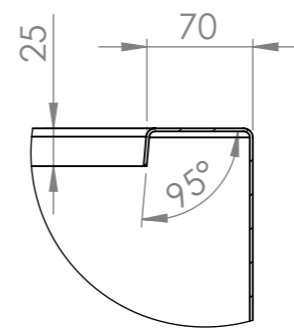

SECTION D-D  
SCALE 1 : 15

DETAIL E  
SCALE 1 : 5

DETAIL F  
SCALE 1 : 5

DRAWN	M. Verhoeven	DATE	
REVISION	Benny Dijkhuis	17-3-2022	

TITLE: Fiberglass

**ADEZZ**<sup>®</sup>  
WE PRODUCE GARDEN PRODUCTS FOR PROFESSIONALS

Liessentstraat 4, 5405 AG Uden (NL).  
t 0031 (0)413 - 27 41 68.  
e info@adezz.com, i www.adezz.com

Drawing: Bellis PJ4 800x600 A3